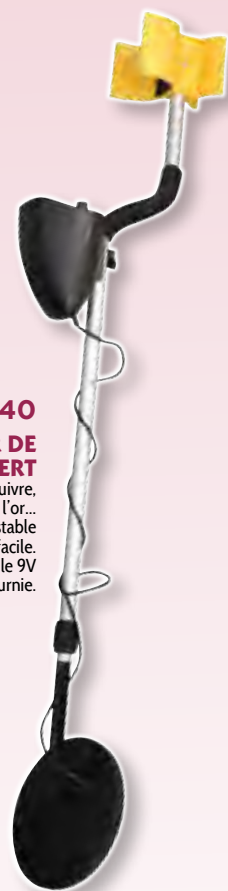

### BRACELET D'ACTIVITES BLAUPUNKT

Affichage écran LED couleur. Compatible Bluetooth 4.0. Batterie rechargeable intégrée. Fonctions : vibreur, comptage des pas, distance parcourue, calories brûlées, temps, surveillance du sommeil, anti-perte, commande de l'appareil photo du Smartphone (non inclus), rythme cardiaque dynamique, mesure de l'oxygène du sang et de la pression artérielle, information des appels, QQ, Wechat, WhatsApp, Facebook, twitter. Compatible: Android 4.4 et iOS 7.0 Résistant à l'eau IP67.

### CASQUE ET HP SANS FIL BLAUPUNKT

Casque audio compatible Bluetooth 4.2, batterie rechargeable intégrée, autonomie 10 H en lecture et 30 H en veille, livré avec câble USB. HP compatible Bluetooth 4.2, habillé tissu noir, fonction prise d'appels en mains-libres (micro intégré), batterie intégrée rechargeable par USB intégrée, puissance 5 W, 7,6x7,6x3,8 cm.

### DÉTECTEUR DE MÉTAUX EXPERT

Détecte : le fer, l'acier, le cuivre, l'aluminium, l'argent et l'or... Longueur du manche ajustable pour une recherche plus facile. Fonctionne avec 1 pile 9V non fournie.