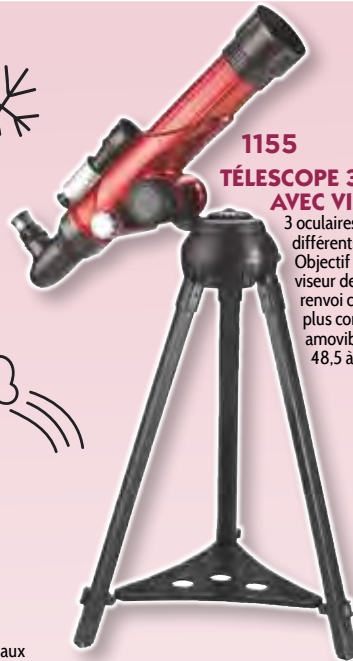

Noël 2019

1135

ECHIQUIER ELECTRONIQUE CHESSMAN ELITE LEXIBOOK

Clavier sensoriel pour jouer seul ou à 2. 64 niveaux de difficulté, 4 styles de jeu différents. Visualisation des coups joués grâce à 16 diodes lumineuses (horizontalement et verticalement). Mode perfectionnement. Fonction arbitrage d'une partie jouée à 2. Fonction retour en arrière, vérification... 34,5 x 24 cm. Alim. 3 piles LR06 non incluses.

1155

TÉLESCOPE 3 OCULAIRES AVEC VISEUR

3 oculaires pour 3 grossissements différents : x20, x40, x60. Objectif 70 mm, focale 31,5 cm, viseur de repérage, oculaire à renvoi coudé pour une position plus confortable. Trépied amovible, hauteur réglable de 48,5 à 82 cm.

1180

PATINETTE NEON VECTOR

Cadre léger et résistant, poignées antidérapantes, 2 roues lumineuses LED, roulements ABEC-5, guidon réglable et pliable, frein arrière. Poids max : 50 kg.

1147

OBJECTIF CHIMIE

Ce petit laboratoire permet aux enfants de comprendre facilement la chimie en réalisant 30 expériences scientifiques grâce à 12 matières premières différentes. Fonctionne avec 1 pile 9V non fournie. Dès 10 ans.

BLAUPUNKT

1332

MONTRE CONNECTEE ET BATTERIE DE SECOURS BLAUPUNKT

Montre écran tactile couleurs 3,8x3,5 cm, compatible Bluetooth, fonction podomètre, moniteur de sommeil, alerte pour les appels, écoute musique... Batterie rechargeable intégrée (câble inclus). Compatible Android 4.4 et +, iOS 9.0 et +. Livrée avec une batterie de secours 4000 Mah, 1 port USB 1A, 11x6,5x1 cm et câble de charge USB.