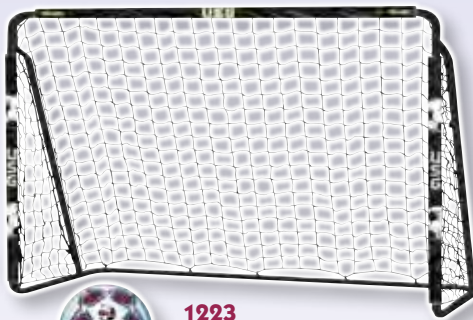

1223

BUT DE FOOT

Tubes métalliques. Taille 240 x 150 cm avec fillet et ballon foot taille 5.